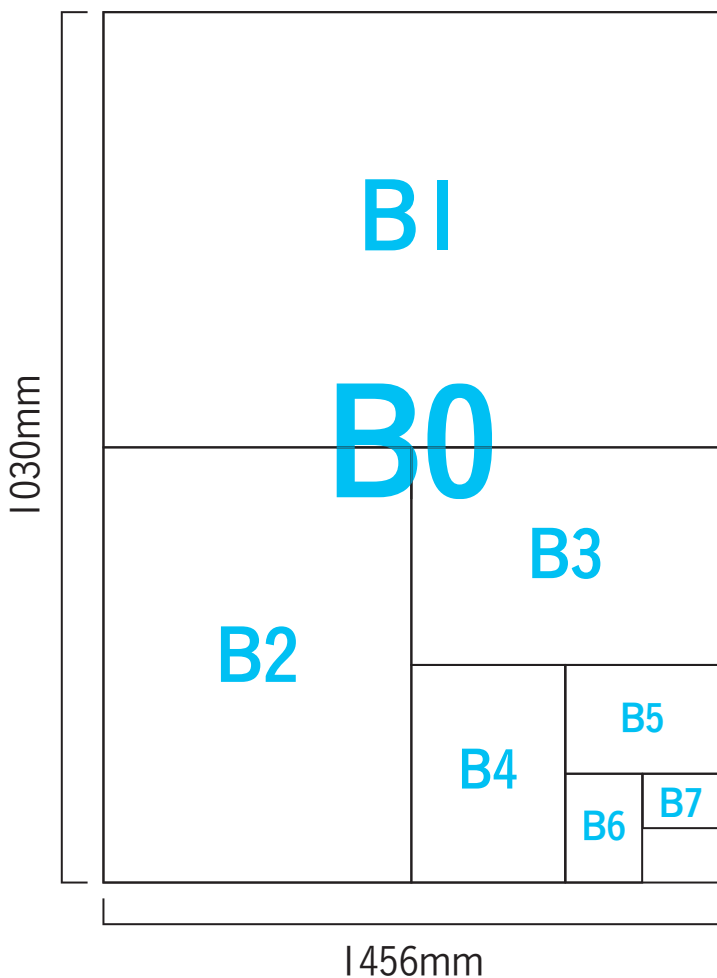

紙のサイズ

A サイズ

規格 寸法 (mm)

| | |
|----|--------------|
| A0 | W1189 × H841 |
| A1 | W841 × H594 |
| A2 | W594 × H420 |
| A3 | W420 × H297 |
| A4 | W297 × H210 |
| A5 | W210 × H148 |
| A6 | W148 × H105 |
| A7 | W105 × H74 |

B サイズ

規格 寸法 (mm)

| | |
|----|---------------|
| B0 | W1456 × H1030 |
| B1 | W1030 × H728 |
| B2 | W728 × H515 |
| B3 | W515 × H364 |
| B4 | W364 × H257 |
| B5 | W257 × H182 |
| B6 | W182 × H128 |
| B7 | W128 × H91 |