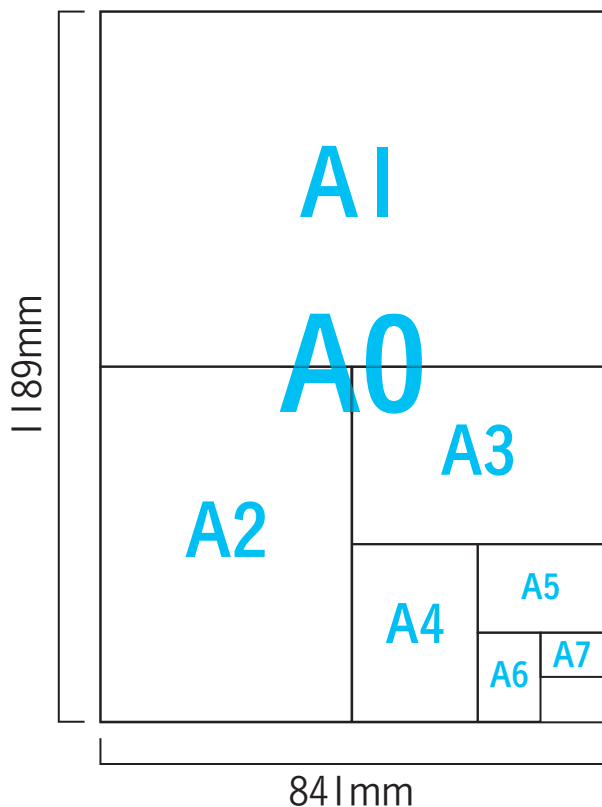

紙のサイズ

A サイズ

規格 寸法 (mm)

| | |
|----|--------------|
| A0 | W1189 × H841 |
| A1 | W841 × H594 |
| A2 | W594 × H420 |
| A3 | W420 × H297 |
| A4 | W297 × H210 |
| A5 | W210 × H148 |
| A6 | W148 × H105 |
| A7 | W105 × H74 |

B サイズ

規格 寸法 (mm)

| | |
|----|---------------|
| B0 | W1456 × H1030 |
| B1 | W1030 × H728 |
| B2 | W728 × H515 |
| B3 | W515 × H364 |
| B4 | W364 × H257 |
| B5 | W257 × H182 |
| B6 | W182 × H128 |
| B7 | W128 × H91 |