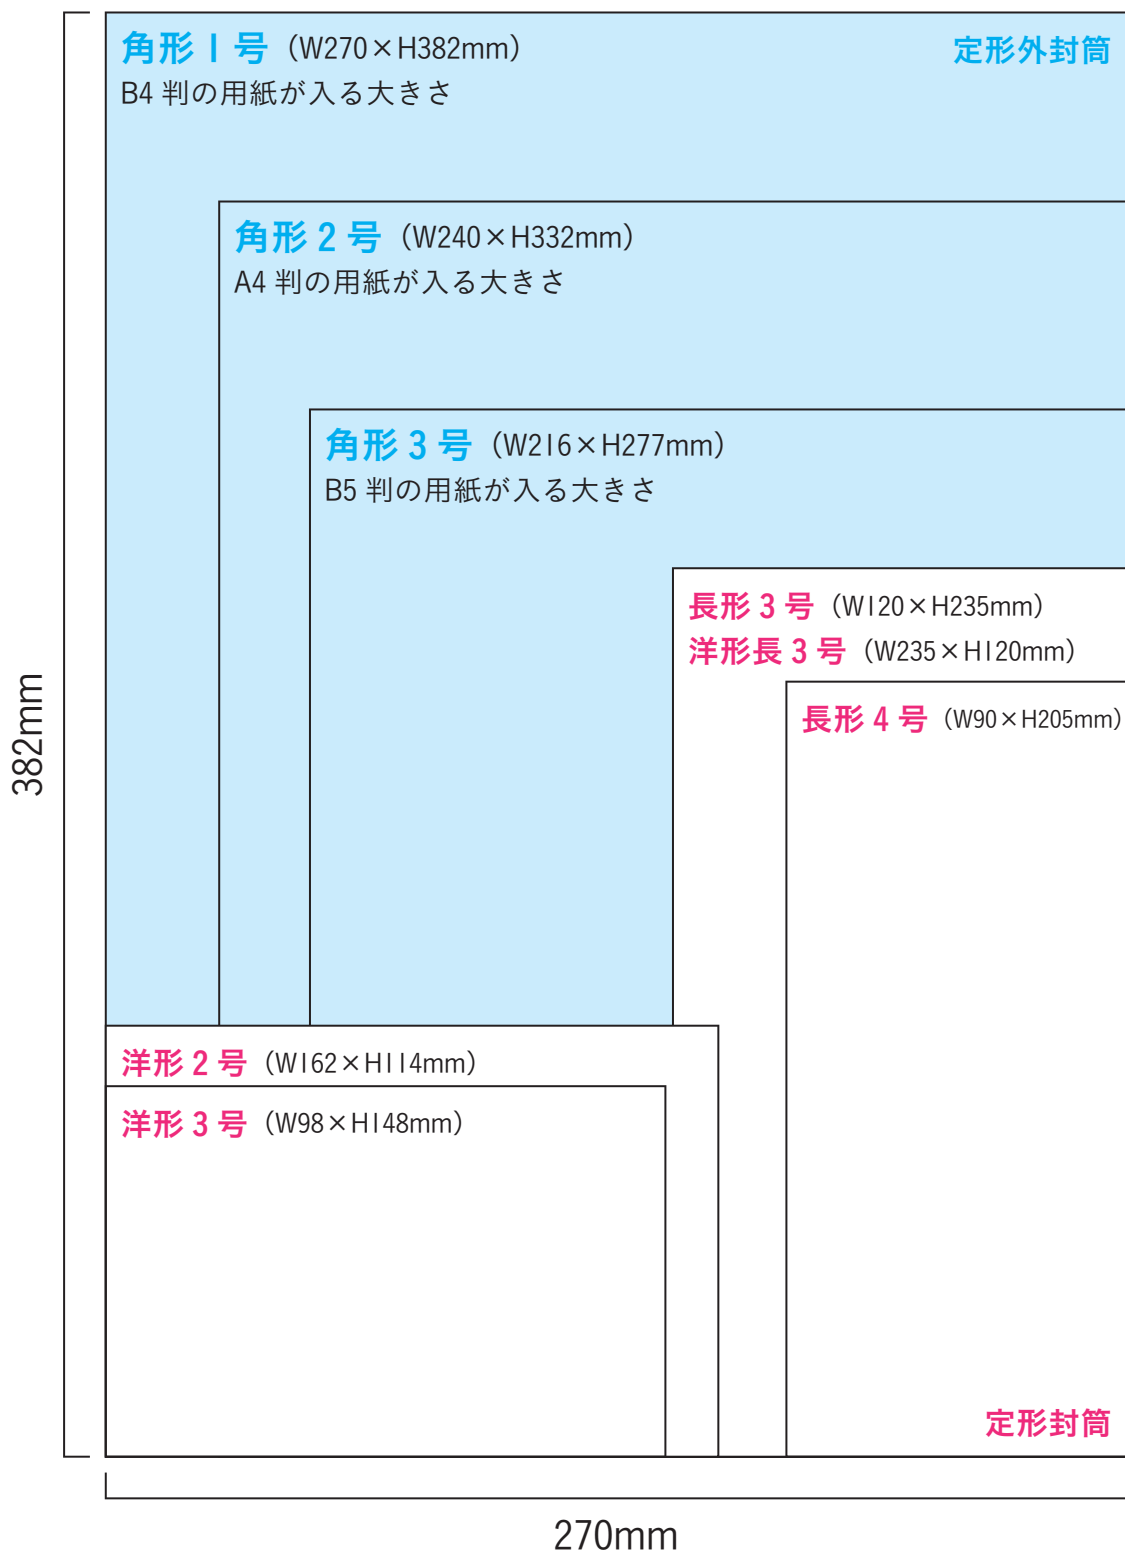

封筒のサイズ

長形 3号・洋形長 3号

A4判三つ折のDMが入る大きさです。定形郵便物としては最大のサイズに当たります。

長形 4号

もっとも一般的なサイズです。B5判の便箋を三つ折や四つ折にして入れるのに適した大きさです。

洋形 2号

A4判の用紙を縦横四つ折にして入れるのに適した大きさです。

洋形 3号

はがきサイズのカードなどを入れるのに適した大きさです。